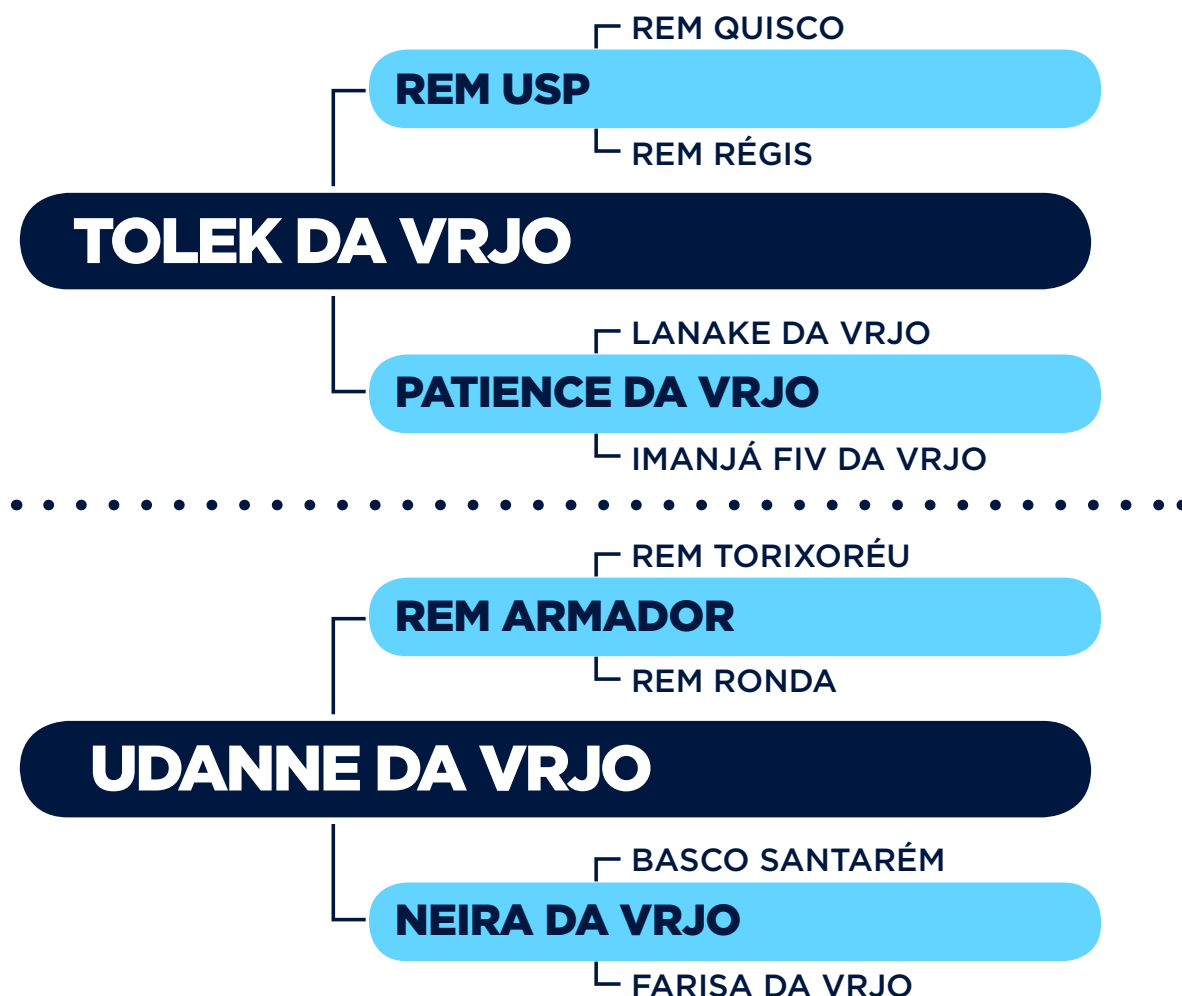

CLIQUE AQUI

PARA VER O VÍDEO DO LOTE

José Olavo Borges Mendes e Filhos - VRJO

DERECK DA VRJO

RG: VRJO A 7339 • NASC.: 12/12/2023 • (29 MESES)

Peso: 708 kg • CE: 39 cm

iABCZ	DECA	Z PMGZ	PD-EDg (kg)	PS-EDg (kg)	PM-EMG (KG)	IPPg (dias)	STAYG%	PE-365g cm	AOLG CM ²	ACABg mm	MARg %
9,23	3	DEP	6,68	12,36	-1,09	-12,46	42,34	0,251	1,518	-0,348	0,5
		DECA	2	2	8	2	3	5	3	7	3