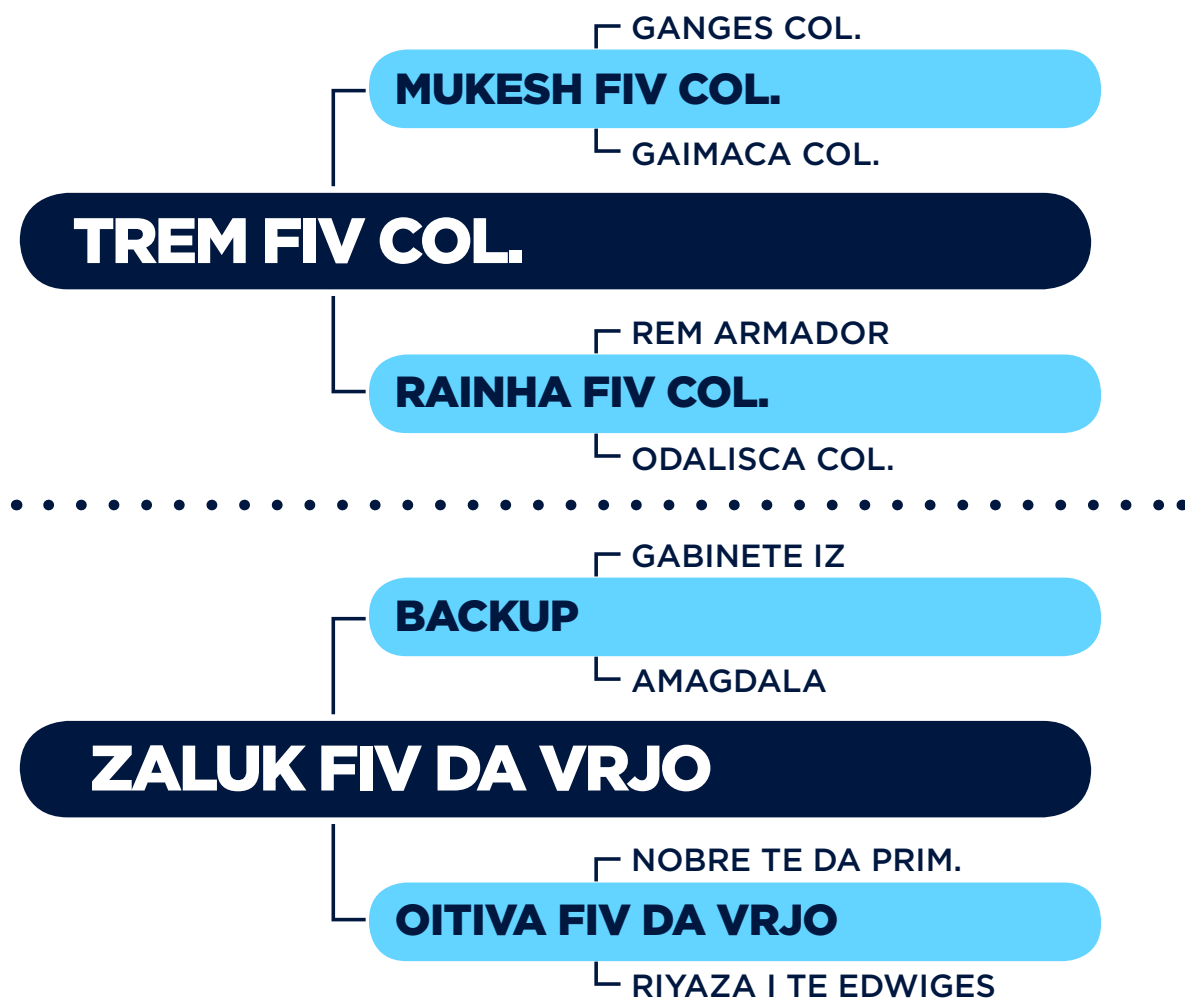

José Olavo Borges Mendes e Filhos - VRJO

DUCK FIV DA M.PRETA

RG: **VRJB 3243** • NASC.: **20/08/2023** • (33 MESES)

Peso: 734 kg • CE: 36 cm

iABCZ	DECA	Z PMGZ	PD-EDg (kg)	PS-EDg (kg)	PM-EMG (KG)	IPPg (dias)	STAYG%	PE-365g cm	AOLG CM²	ACABg mm	MARg %
25,93	1	DEP	13,54	22,13	2,04	-31,79	58,95	0,711	4,509	0,953	0,82
		DECA	1	1	2	1	1	2	1	3	2

AVALIAÇÃO DE CARCAÇA - SOBREANO							
PESO	AOL	AOL / 100kg	RATIO	MAR	EGS	EGS / 100kg	PICANHA
393	63,05	16,04	0,51	2,83	2,25	0,57	3,61
AVALIAÇÃO DE CARCAÇA - ATUAL							
PESO	AOL	AOL / 100kg	RATIO	MAR	EGS	EGS / 100kg	PICANHA
706	106,14	15,03	0,66	3,77	4,23	0,6	7,55

CLIQUE AQUI

PARA VER O VÍDEO DO LOTE