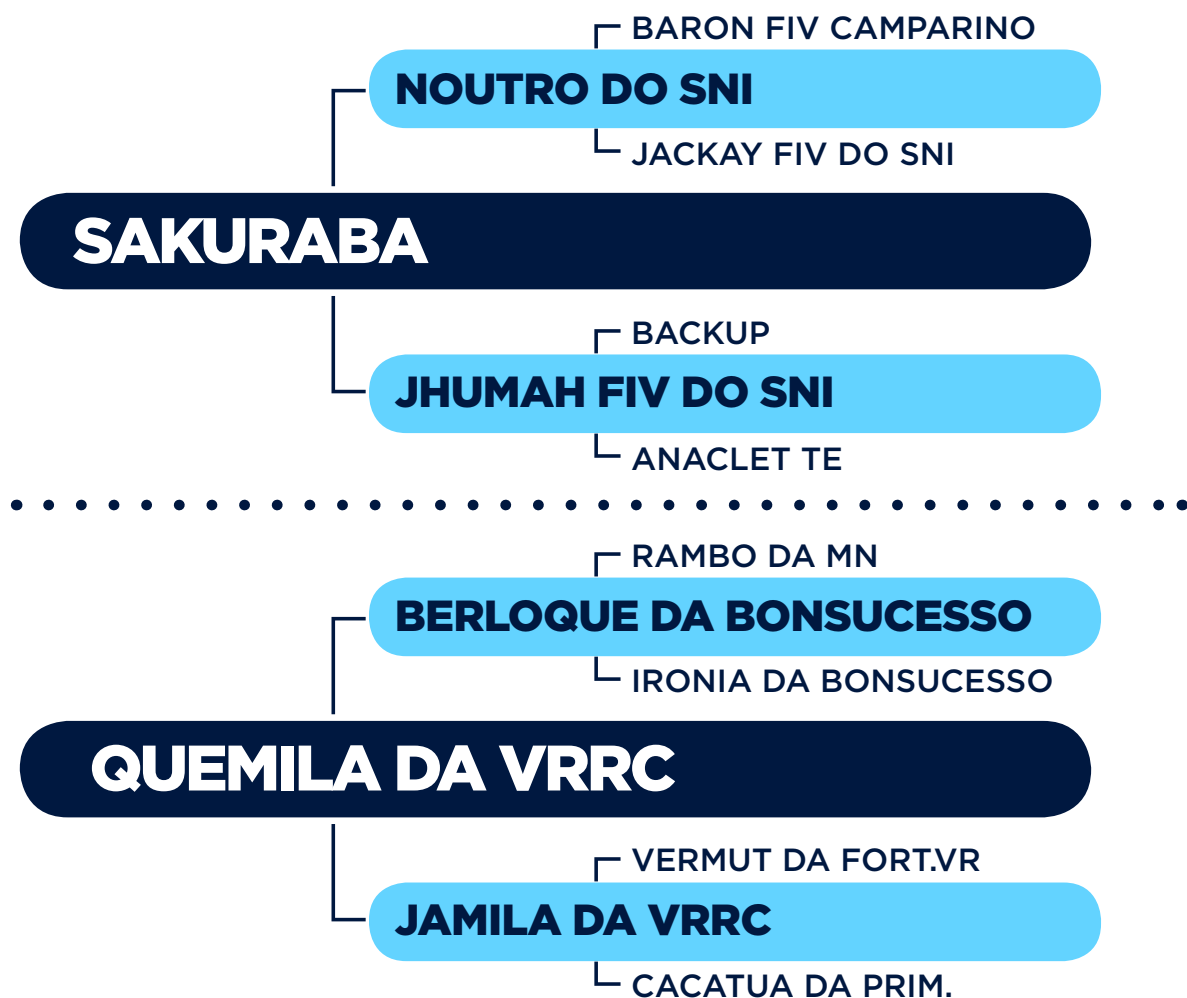

DUBAI DA VRRC

RG: **VRRC 653** • NASC.: **20/08/2023** • (33 MESES)

Peso: 780 kg • CE: 38 cm

iABCZ	DECA	Z PMGZ	PD-EDg (kg)	PS-EDg (kg)	PM-EMG (KG)	IPPg (dias)	STAYG%	PE-365g cm	AOLG CM ²	ACABg mm	MARg %
8,09	3		3,29	11,59	2,44	-6,56	34	0,518	0,867	2,178	0,42
		DEP	4	2	2	4	6	3	4	1	4
		DECA									