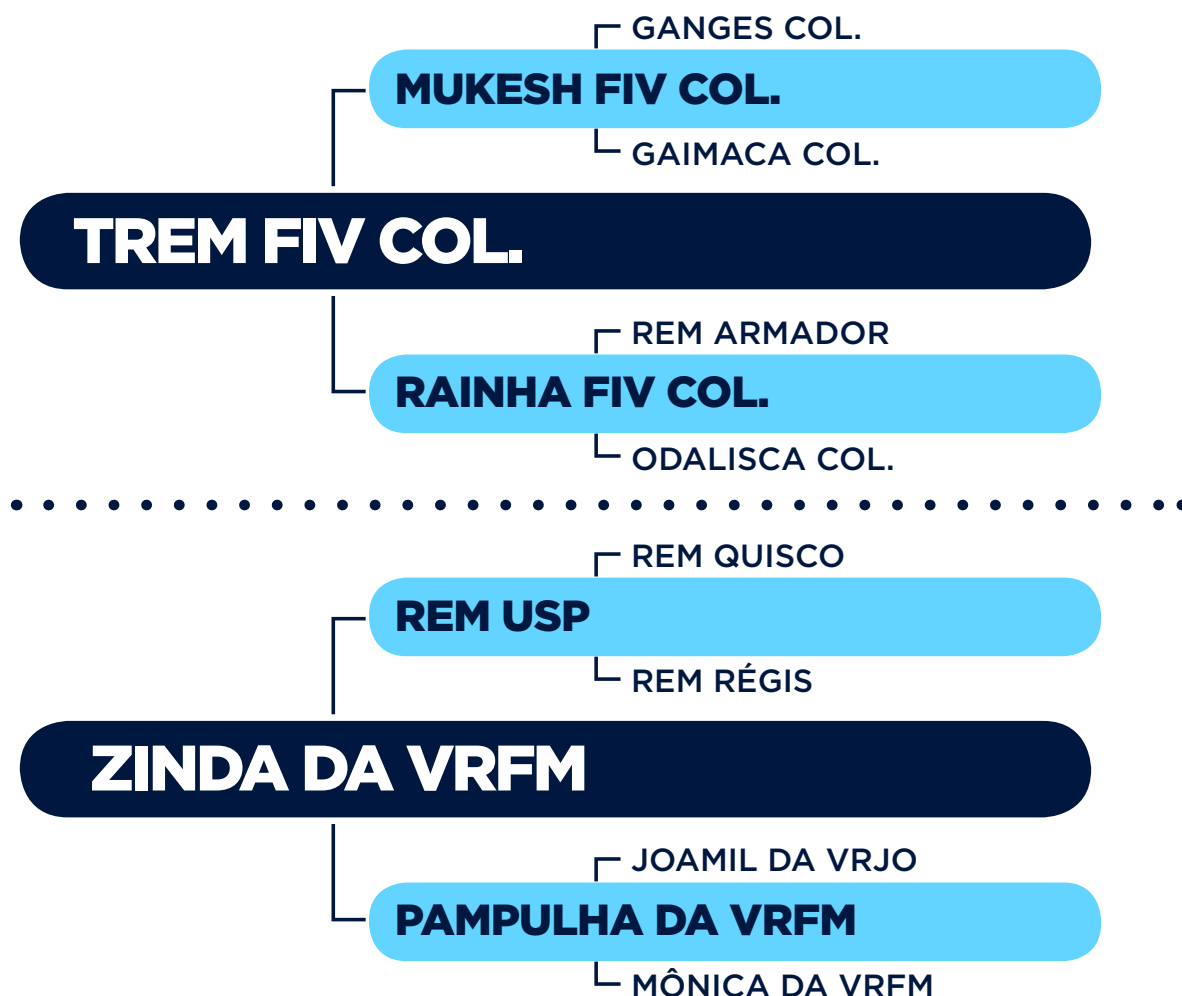

Peso: 792 kg • CE: 40 cm

iABCZ	DECA	Z PMGZ	PD-EDg (kg)	PS-EDg (kg)	PM-EMG (KG)	IPPg (dias)	STAYG%	PE-365g cm	AOLG CM ²	ACABg mm	MARg %
18,18	1	DEP	9,62	16,32	1,25	-20,6	52,08	0,678	2,338	0,559	0,05
		DECA	1	1	3	1	1	2	1	4	5