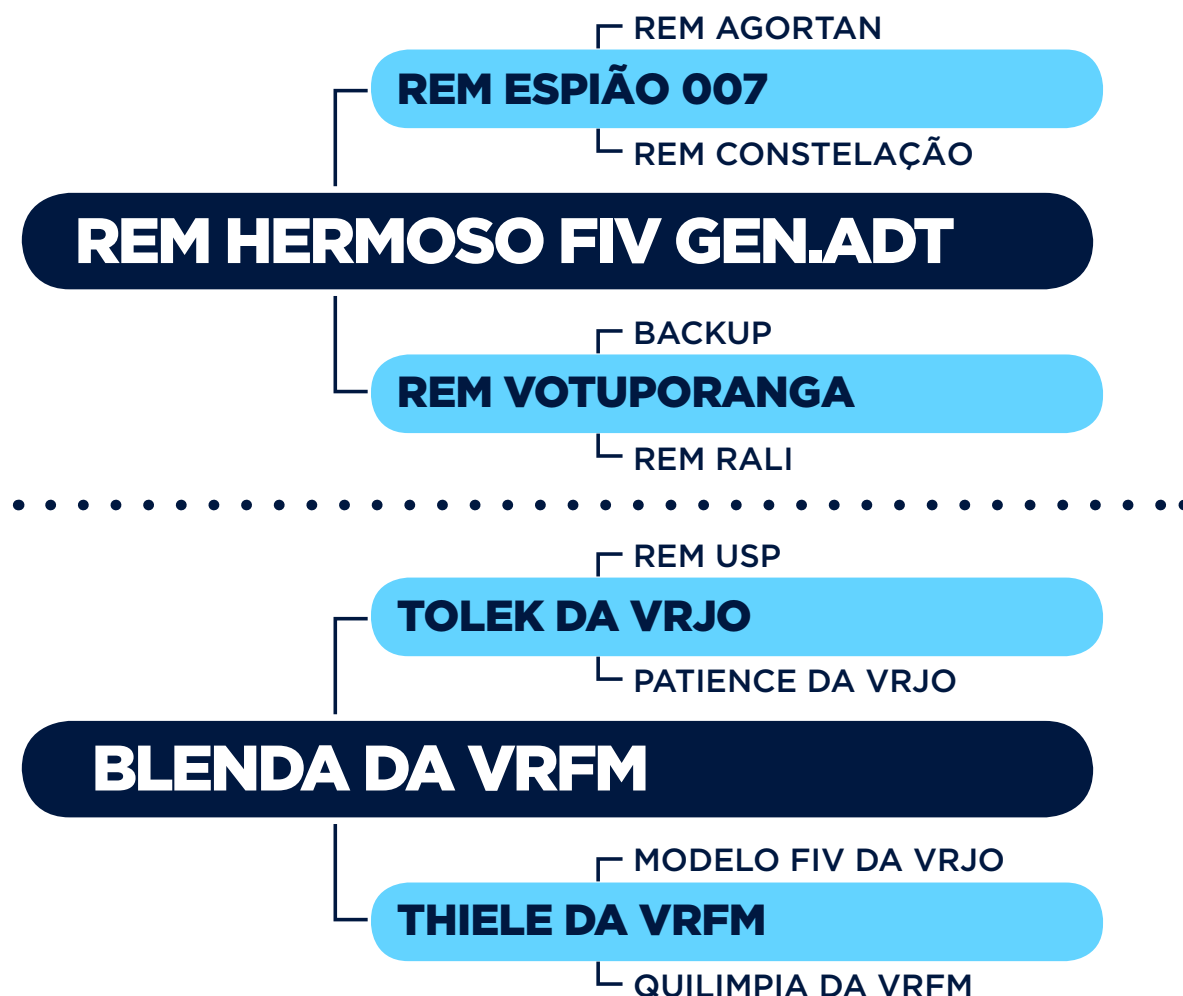

CLIQUE AQUI

PARA VER O VÍDEO DO LOTE

José Olavo Borges Mendes e Filhos - VRJO

DUCATO DA VRFM

RG: VRFM 373 • NASC.: 25/10/2023 • (31 MESES)

Peso: 837 kg • CE: 39 cm

iABCZ	DECA	Z PMGZ	PD-EDg (kg)	PS-EDg (kg)	PM-EMG (KG)	IPPg (dias)	STAYG%	PE-365g cm	AOLG CM ²	ACABg mm	MARg %
15,42	1	DEP	8,53	19,34	0,46	-18,9	41,3	0,903	1,93	3,383	1,37
		DECA	1	1	5	1	3	1	2	1	1