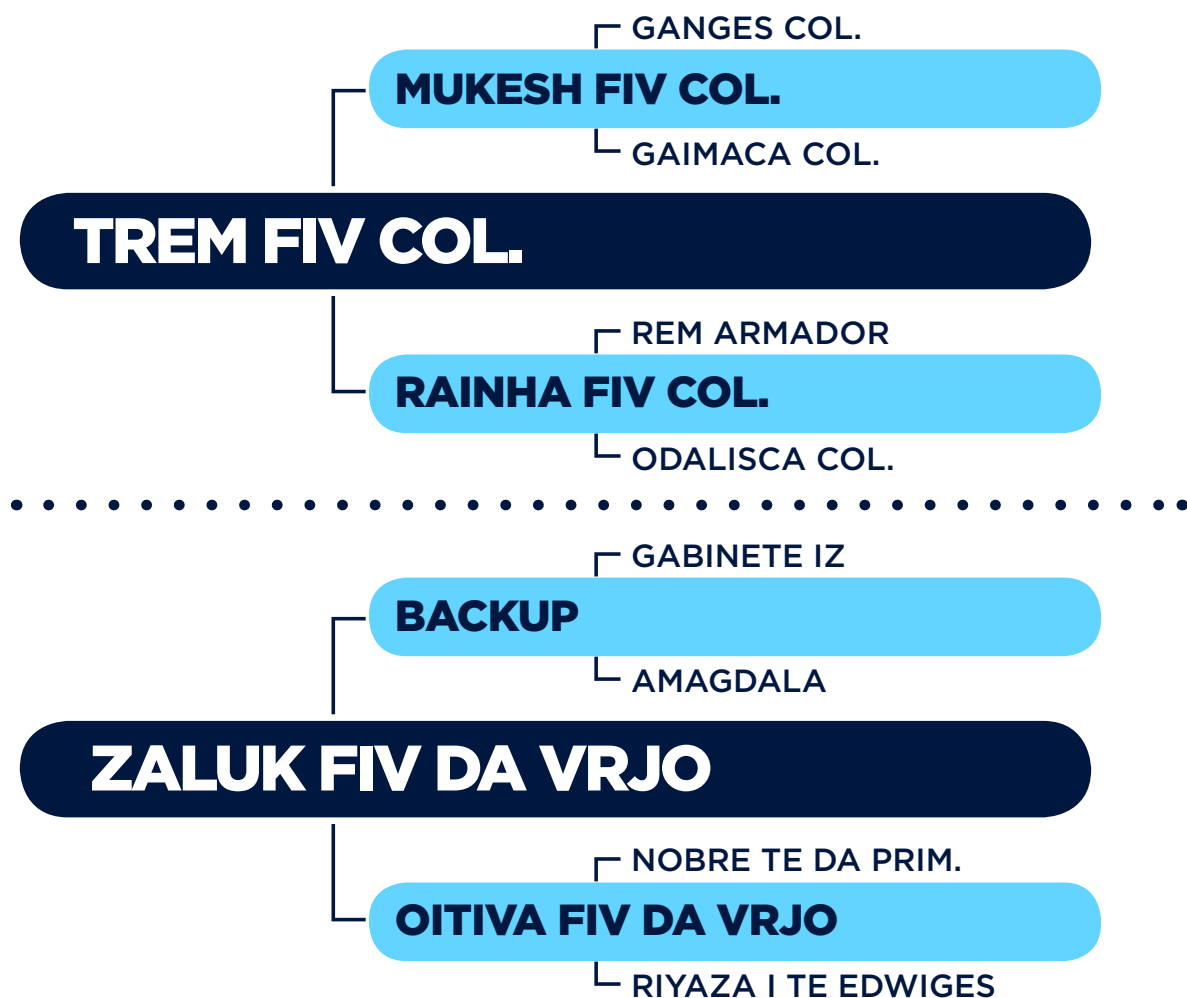

05

José Olavo Borges Mendes e Filhos - VRJO

DUBAI FIV DA M.PRETA

RG: **VRJB 3231** • NASC.: **11/08/2023** • (33 MESES)

Peso: 828 kg • CE: 41 cm

iABCZ	DECA	P%	PMGZ	PD-Edg (kg)	PS-Edg (kg)	PM-EMG (KG)	IPPg (dias)	STAYG%	PE-365g cm	AOLG CM²	ACABg mm	MARg%
27,84	1	0,5	DEP	17,46	25,36	-0,72	-37,59	62,74	1,014	4,265	0,249	-0,21
			DECA	1	1	8	1	1	1	1	5	6
			P%	0,1	0,5	-	0,1	0,5	4	0,5	-	-

AVALIAÇÃO DE CARCAÇA - SOBREANO							
PESO	AOL	AOL / 100kg	RATIO	MAR	EGS	EGS / 100kg	PICANHA
460	82,04	17,84	0,55	2,09	2,74	0,6	5,18

AVALIAÇÃO DE CARCAÇA - ATUAL							
PESO	AOL	AOL / 100kg	RATIO	MAR	EGS	EGS / 100kg	PICANHA
785	120,75	15,38	0,62	2,45	4,75	0,61	6,69

ANIMAL GENOTIPADO, PRÉ- SELECIONADO PNAT 2025

CLIQUE AQUI

PARA VER O VÍDEO DO LOTE