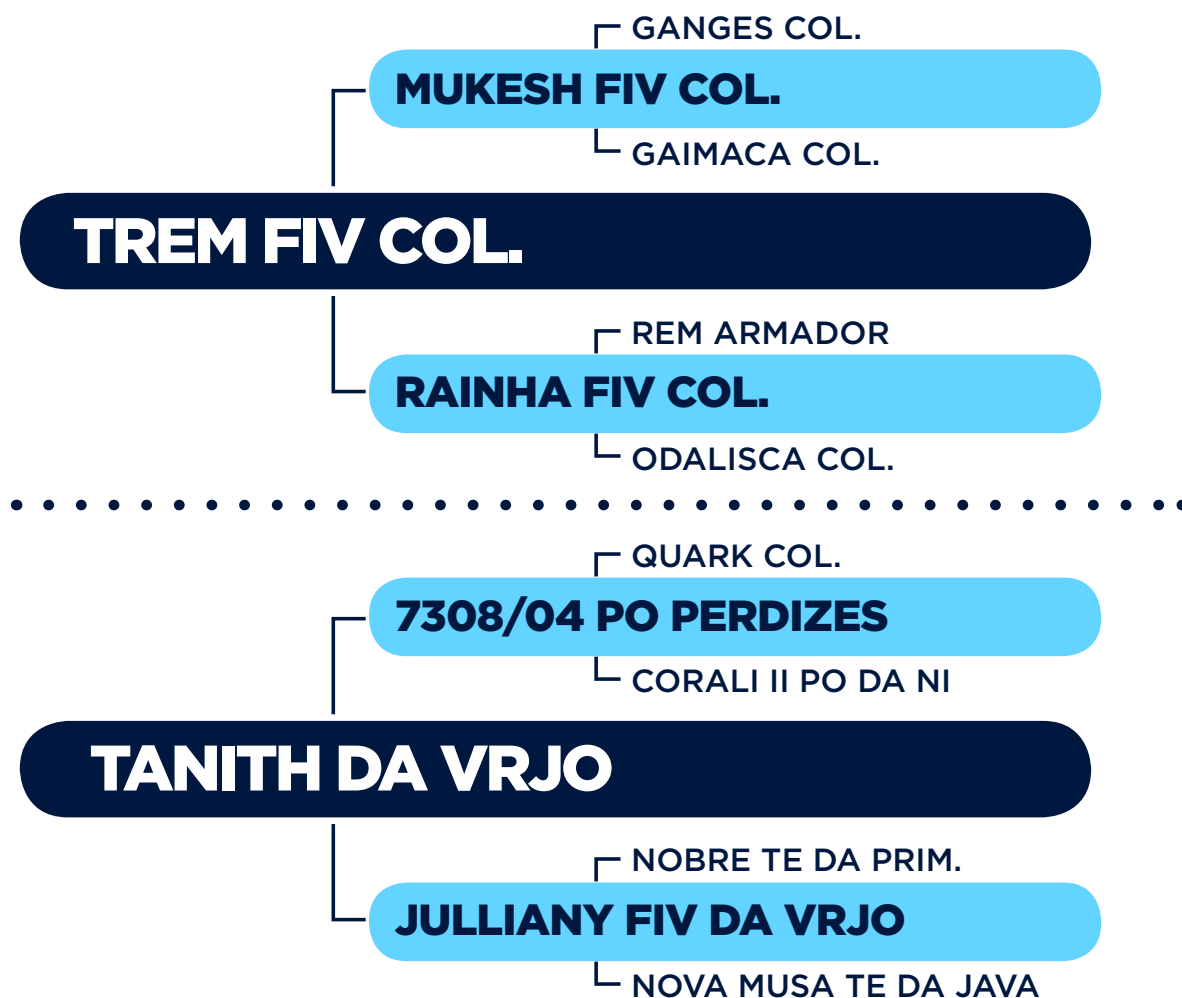

ANIMAL GENOTIPADO, PRÉ- SELECIONADO PNAT 2025
CLASSIFICAÇÃO ELITE 2108ª PGP – 31ª FAZ. PRIMAVERA - 7º LUGAR

CLIQUE AQUI

PARA VER O VÍDEO DO LOTE

03

José Olavo Borges Mendes e Filhos - VRJO

DIESEL DA VRJO

RG: VRJO A 7162 • NASC.: 15/08/2023 • (33 MESES)