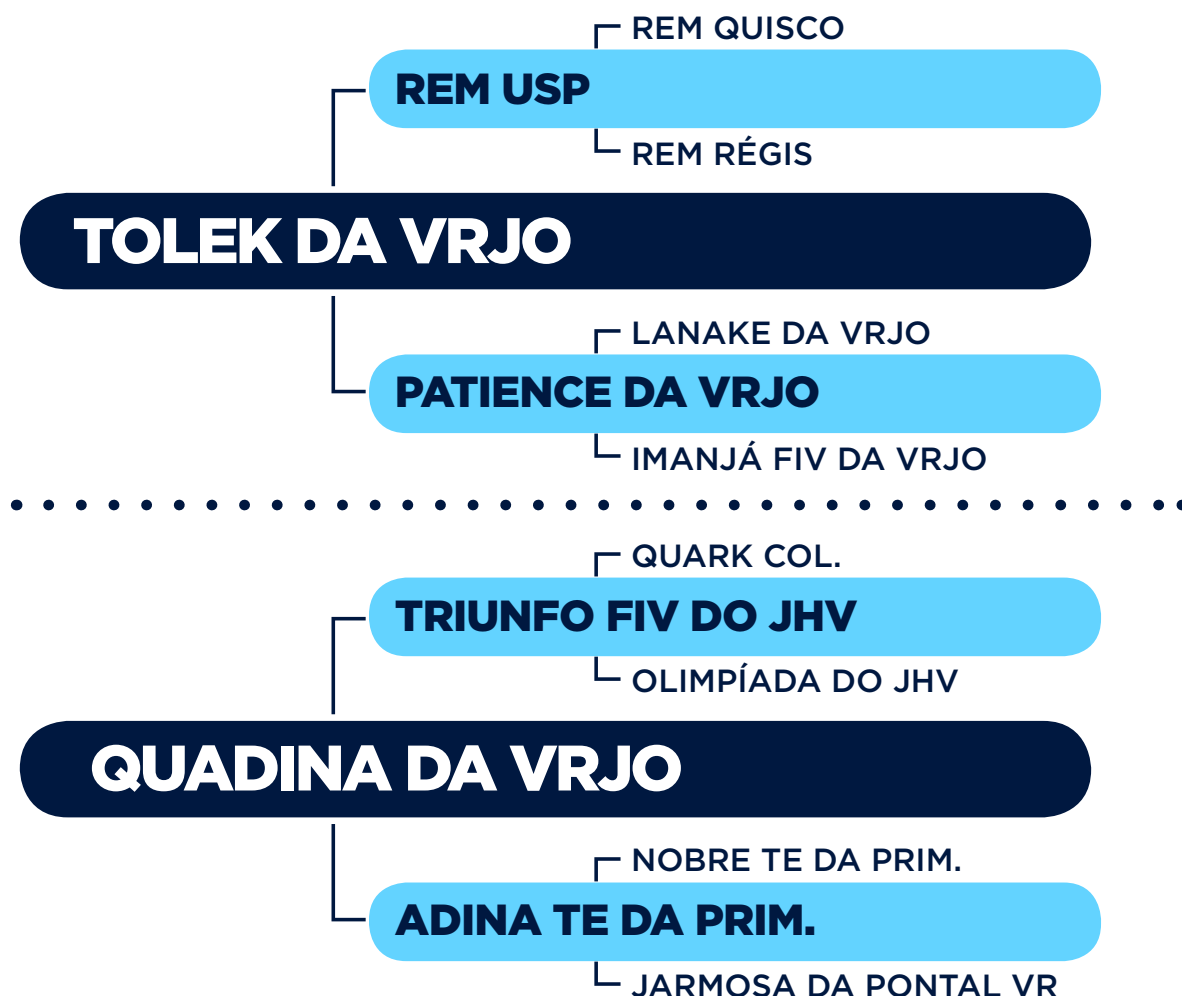

CLIQUE AQUI

PARA VER O VÍDEO DO LOTE

José Olavo Borges Mendes e Filhos - VRJO

DAVINCHI DA VRJO

RG: VRJO A 7330 • NASC.: 05/12/2023 • (30 MESES)

Peso: 701 kg • CE: 38 cm

iABCZ	DECA	Z PMGZ	PD-EDg (kg)	PS-EDg (kg)	PM-EMG (KG)	IPPg (dias)	STAYG%	PE-365g cm	AOLG CM ²	ACABg mm	MARg %
9,18	3	DEP	6,94	15,03	0,27	-15,47	37,88	0,125	2,015	-1,04	0,02
		DECA	2	1	6	2	4	6	2	9	5