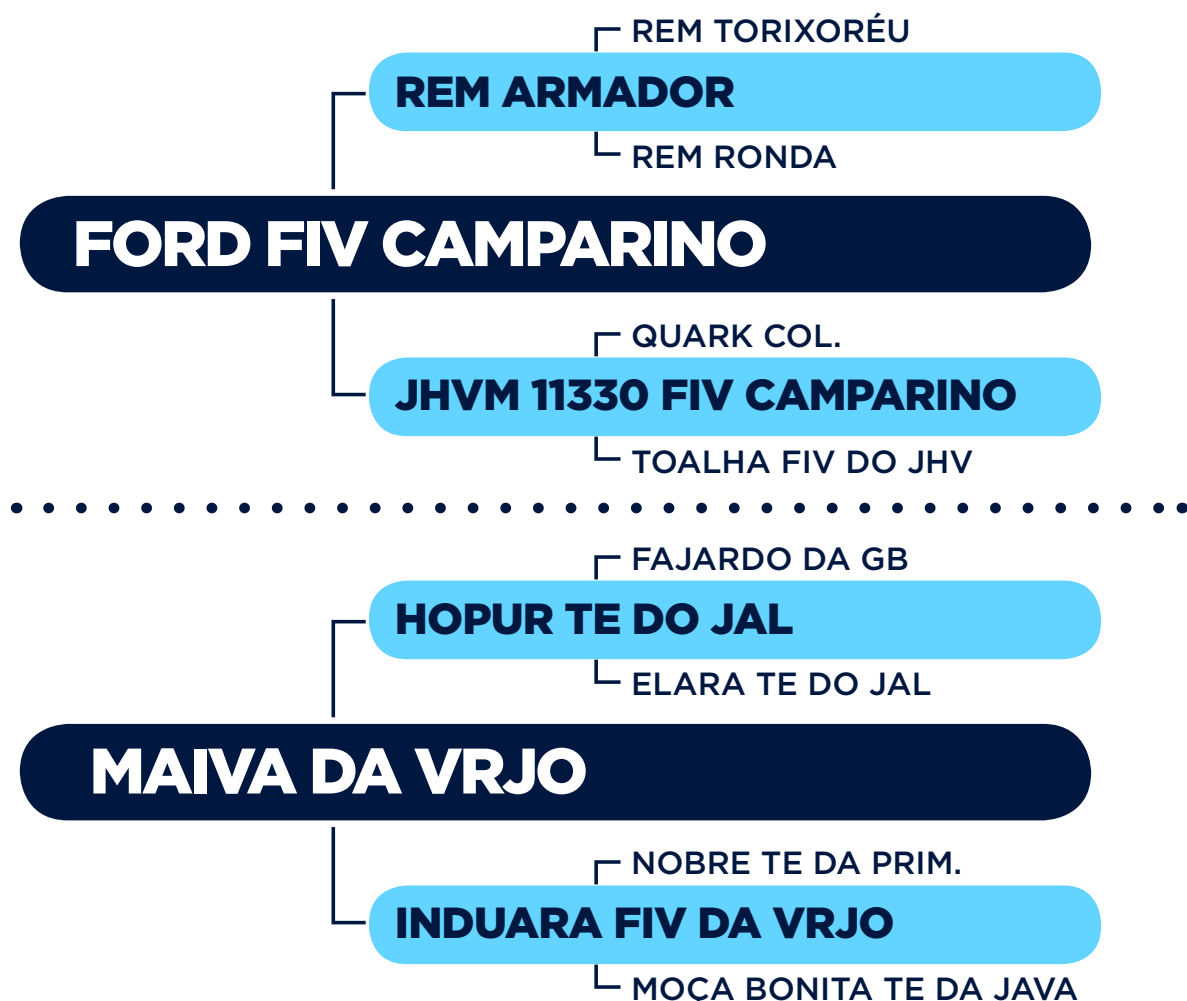

PRÉ- SELECIONADO PNAT 2025

CLIQUE AQUI

PARA VER O VÍDEO DO LOTE

43

José Olavo Borges Mendes e Filhos - VRJO

ECLIPSE FIV DA VRJO

RG: VRJO A 7364 • NASC.: 09/01/2024 • (28 MESES)

Peso: 668 kg • CE: 37 cm