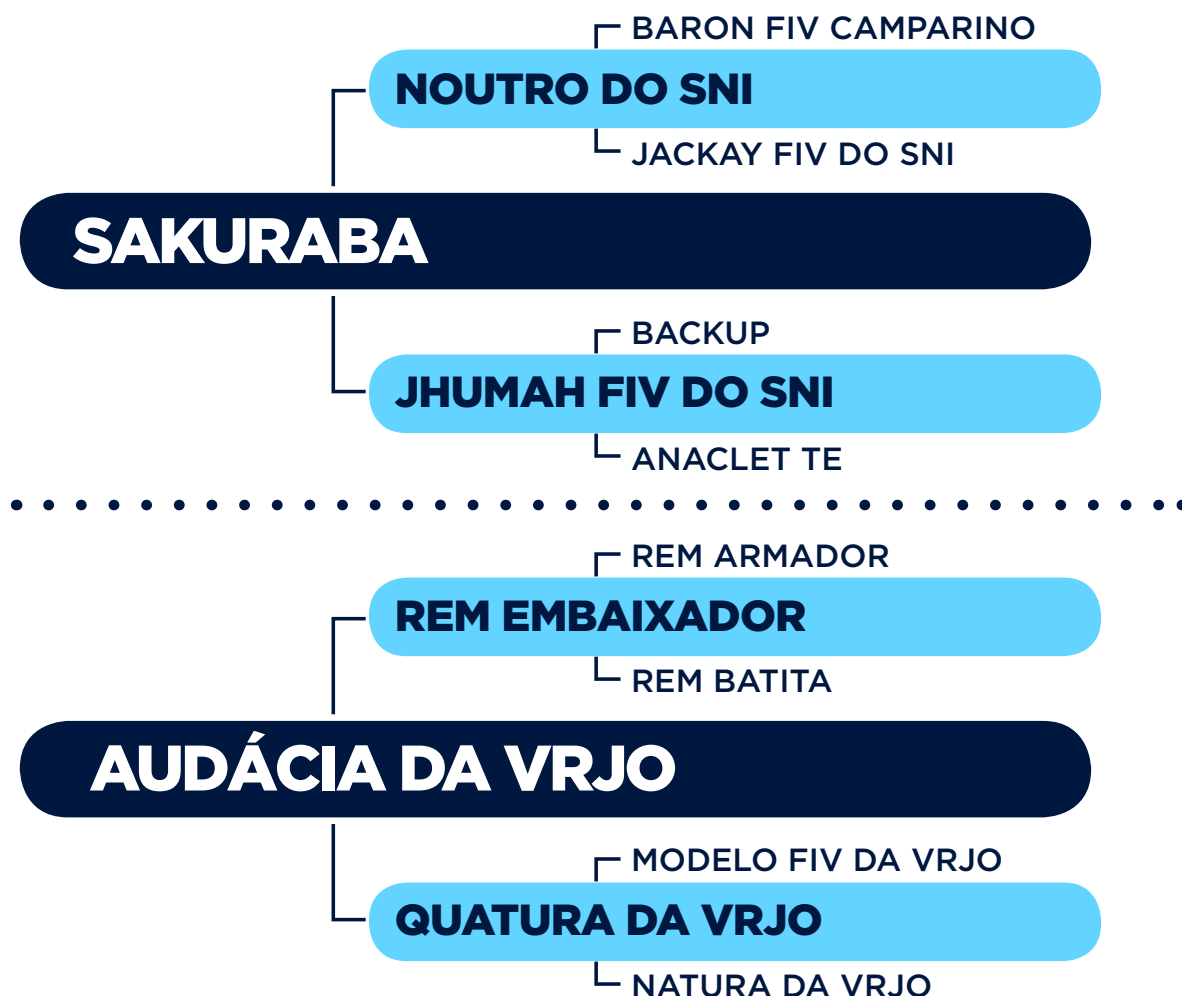

PRÉ- SELECIONADO PNAT 2025

CLIQUE AQUI

PARA VER O VÍDEO DO LOTE

José Olavo Borges Mendes e Filhos - VRJO

DOM JUAN DA VRJO

RG: VRJO A 7253 • NASC.: 30/09/2023 • (32 MESES)

Peso: 795 kg • CE: 36 cm

iABCZ	DECA	Z PMGZ	PD-EDg (kg)	PS-EDg (kg)	PM-EMG (KG)	IPPg (dias)	STAYG%	PE-365g cm	AOLG CM ²	ACABg mm	MARg %
10,61	2	DEP	3,46	11,55	2,38	-13,01	38,5	0,863	0,409	2,477	0,38
		DECA	4	2	2	2	4	1	5	1	4