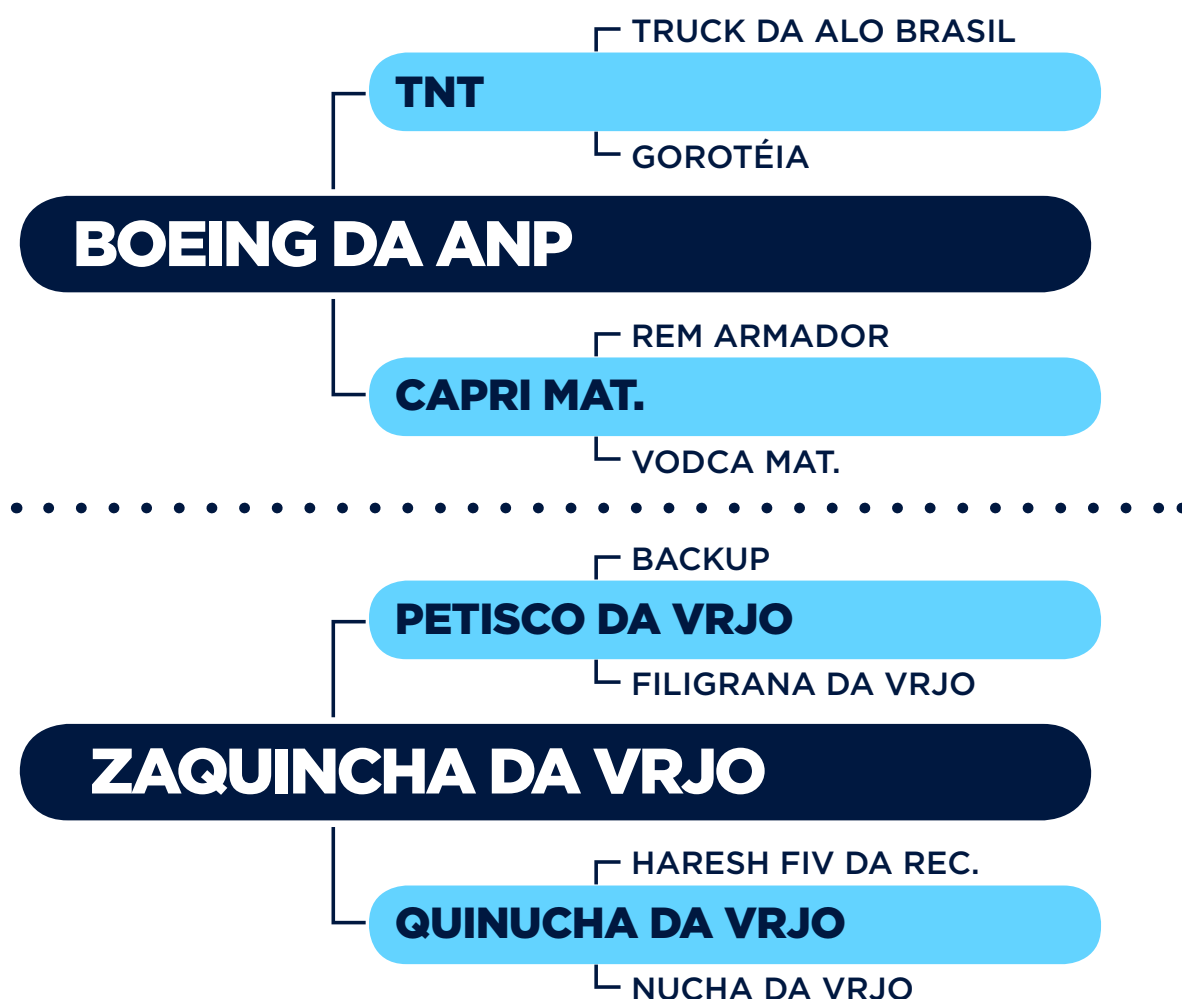

CLIQUE AQUI

PARA VER O VÍDEO DO LOTE

José Olavo Borges Mendes e Filhos - VRJO

DRACO DA VRJO

RG: VRJO A 7274 • NASC.: 20/10/2023 • (31 MESES)

Peso: 706 kg • CE: 41 cm

iABCZ	DECA	Z PMGZ	PD-EDg (kg)	PS-EDg (kg)	PM-EMG (KG)	IPPg (dias)	STAYG%	PE-365g cm	AOLG CM ²	ACABg mm	MARg %
17,36	1	DEP	8,27	12,26	2,75	-16,9	50,17	0,737	2,543	1,373	1,76
		DECA	1	2	1	2	1	2	1	2	1