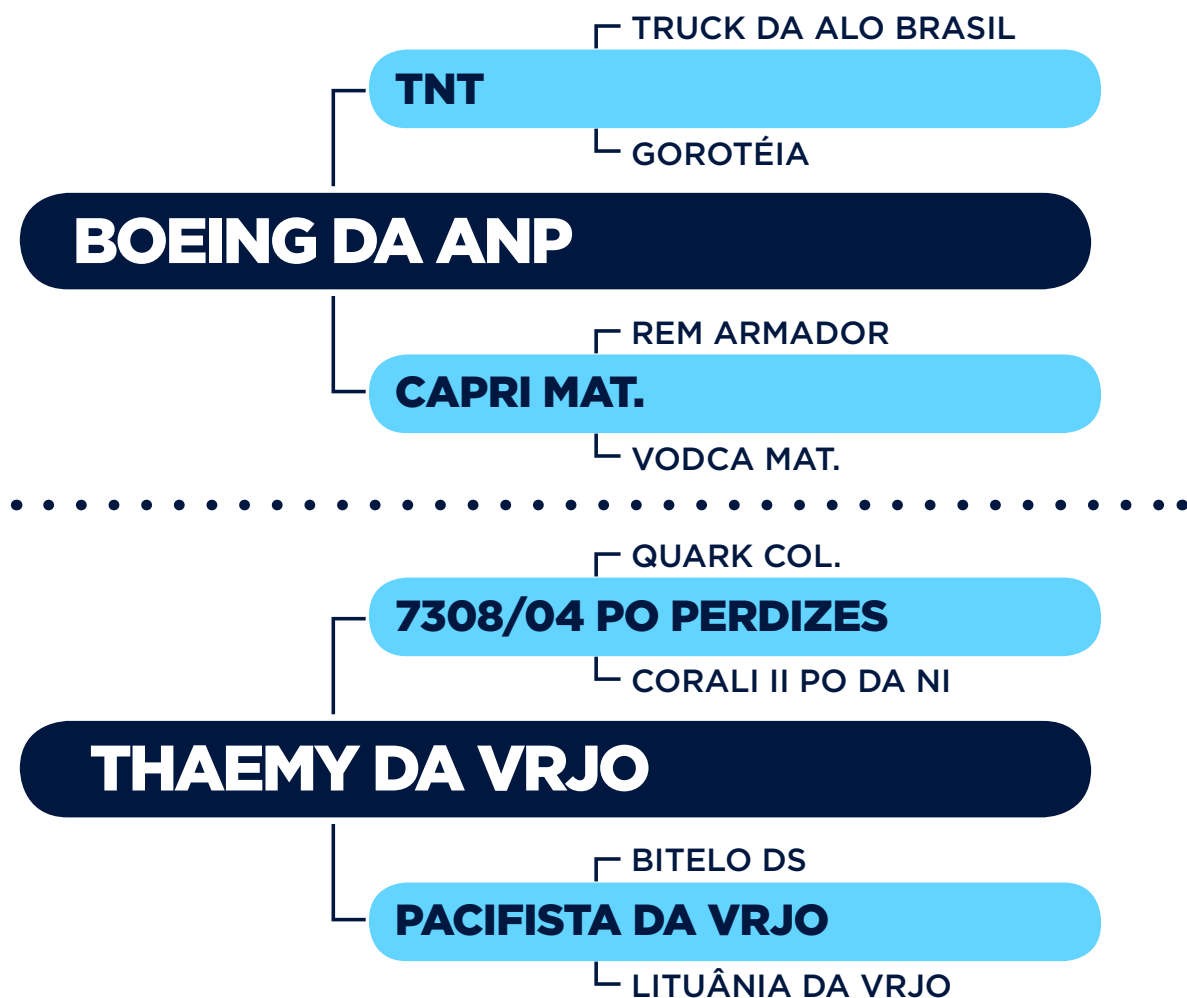

ANIMAL GENOTIPADO, PRÉ- SELECIONADO PNAT 2025

CLIQUE AQUI

PARA VER O VÍDEO DO LOTE

19

José Olavo Borges Mendes e Filhos - VRJO

DÓLLAR DA VRJO

RG: VRJO A 7223 • NASC.: 04/09/2023 • (33 MESES)

Peso: 849 kg • CE: 44 cm